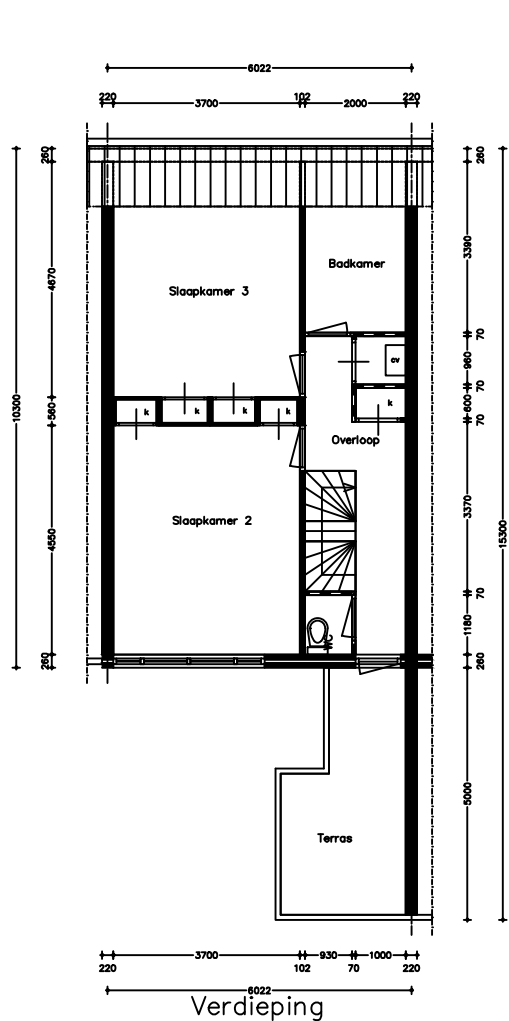

MATEN IN HET WERK CONTROLEREN!

Schaal: 1:150

MATEN IN HET WERK CONTROLEREN!

Bestandslocatie: 01.S00.501.Y0.TL

Woongoed Zeeuws Vlaanderen
Communicatielaan 2
4538 BV Terneuzen
T: 0115-636000
F: 0115-636099
info@woongoedzvl.nl