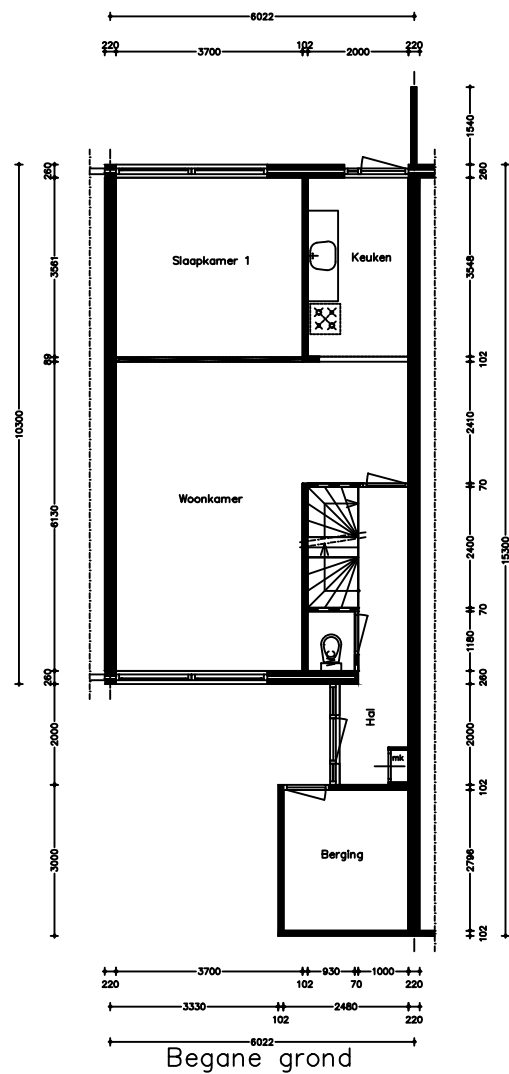

MATEN IN HET WERK CONTROLEREN!

Schaal: 1:150

MATEN IN HET WERK CONTROLEREN!

Bestandslocatie: 01.S00.501.Y0.TL

Woongoed Zeeuws Vlaanderen
Communicatielaan 2
4538 BV Terneuzen
T: 0115-636000
F: 0115-636099
info@woongoedzvl.nl